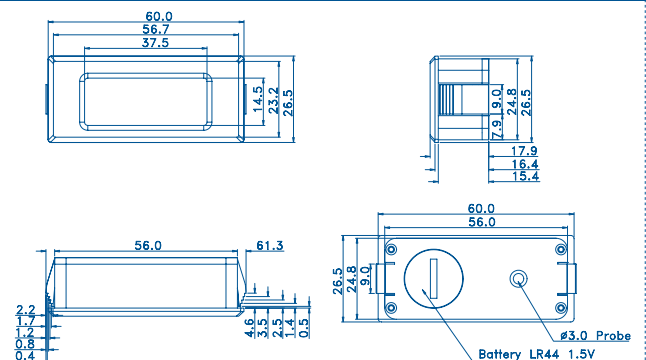

CODIFICA

Per comporre il codice dello strumento, scegliere una delle opzioni per ogni variabile

TLCD	CODICE
DIMENSIONI E MODELLO	
48 x 28.6 mm - Batteria posteriore	02
48 x 28.6 mm - Batteria posteriore + Punto decimale	12
62 x 29 mm - Batteria frontale	03
105 x 38 mm - Cella solari	05
62.2 x 29.5 mm - Cella solari	60
60 x 26 mm - IP68 Batteria posteriore	68
LUNGHEZZA CAVO SENSORE	
10 cm (TLCD 03)	01
40 cm (TLCD 68)	04
50 cm (TLCD 02, TLCD 12)	05
1.5 m (TLCD 03)	A5
75 cm (TLCD 60)	A7
2 m (TLCD 02, TLCD 60)	20
3 m (Escluso TLCD 60)	30
6 m (TLCD 03)	60
COLORE CONTENITORE	
Bianco (TLCD02, TLCD12, TLCD 03, TLCD 60)	W
Nero (TLCD02, TLCD12, TLCD 03, TLCD 68)	B
Grigio (TLCD 05, TLCD 60)	G
UNITÀ DI MISURA - RANGE	
°C - Range -50... +70°C	-
°F - Range -50... +70°F (TLCD 12)	FA
°C - Range -50... +100°C (TLCD 03)	H

DIMENSIONI

TLCD02 / TLCD12

Le dimensioni sono espresse in mm

TLCD03

Le dimensioni sono espresse in mm

TLCD60

Le dimensioni sono espresse in mm

TLCD68

Le dimensioni sono espresse in mm