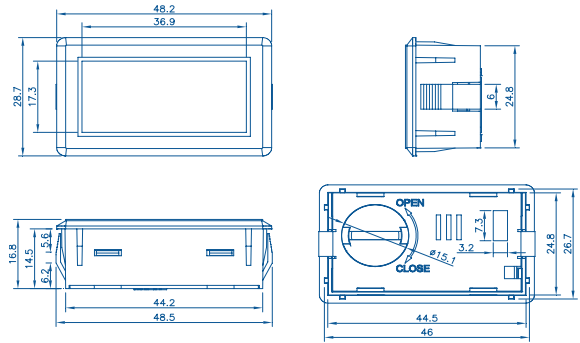

CODIFICA

Per comporre il codice dello strumento, scegliere una delle opzioni per ogni variabile

TLCD	CODICE
DIMENSIONI E MODELLO	
48 x 28.6 mm - Batteria posteriore	02
48 x 28.6 mm - Batteria posteriore + Punto decimale	12
62 x 29 mm - Batteria frontale	03
105 x 38 mm - Cella solari	05
62.2 x 29.5 mm - Cella solari	60
60 x 26 mm - IP68 Batteria posteriore	68
LUNGHEZZA CAVO SENSORE	
10 cm (TLCD 03)	01
40 cm (TLCD 68)	04
50 cm (TLCD 02, TLCD 12)	05
1.5 m (TLCD 03)	A5
75 cm (TLCD 60)	A7
2 m (TLCD 02, TLCD 60)	20
3 m (Escluso TLCD 60)	30
6 m (TLCD 03)	60
COLORE CONTENITORE	
Bianco (TLCD02, TLCD12, TLCD 03, TLCD 60)	W
Nero (TLCD02, TLCD12, TLCD 03, TLCD 68)	B
Grigio (TLCD 05, TLCD 60)	G
UNITÀ DI MISURA - RANGE	
°C - Range -50... +70°C	-
°F - Range -50... +70°F (TLCD 12)	FA
°C - Range -50... +100°C (TLCD 03)	H

DIMENSIONI

TLCD02 / TLCD12

Le dimensioni sono espresse in mm