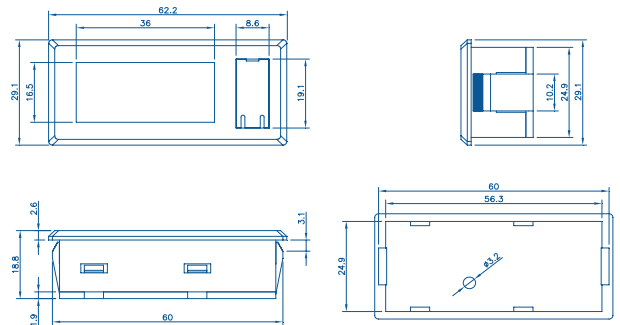

CODIFICA

Per comporre il codice dello strumento, scegliere una delle opzioni per ogni variabile

TLCD	CODICE
DIMENSIONI E MODELLO	
48 x 28.6 mm - Batteria posteriore	02
48 x 28.6 mm - Batteria posteriore + Punto decimale	12
62 x 29 mm - Batteria frontale	03
105 x 38 mm - Cella solari	05
62.2 x 29.5 mm - Cella solari	60
60 x 26 mm - IP68 Batteria posteriore	68
LUNGHEZZA CAVO SENSORE	
10 cm (TLCD 03)	01
40 cm (TLCD 68)	04
50 cm (TLCD 02, TLCD 12)	05
1.5 m (TLCD 03)	A5
75 cm (TLCD 60)	A7
2 m (TLCD 02, TLCD 60)	20
3 m (Escluso TLCD 60)	30
6 m (TLCD 03)	60
COLORE CONTENITORE	
Bianco (TLCD02, TLCD12, TLCD 03, TLCD 60)	W
Nero (TLCD02, TLCD12, TLCD 03, TLCD 68)	B
Grigio (TLCD 05, TLCD 60)	G
UNITÀ DI MISURA - RANGE	
°C - Range -50... +70°C	-
°F - Range -50... +70°F (TLCD 12)	FA
°C - Range -50... +100°C (TLCD 03)	H

DIMENSIONI

TLCD02 / TLCD12

Le dimensioni sono espresse in mm

TLCD03

Le dimensioni sono espresse in mm

TLCD60

Le dimensioni sono espresse in mm

TLCD68

Le dimensioni sono espresse in mm