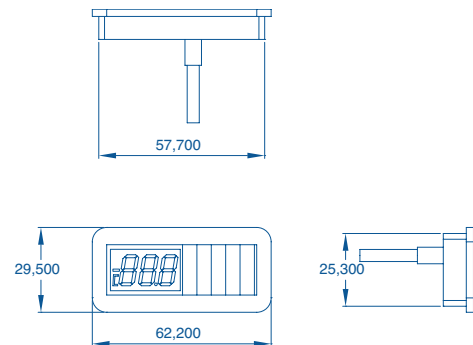

CODIFICA

Per comporre il codice dello strumento, scegliere una delle opzioni per ogni variabile

TLCD	CODICE
DIMENSIONI E MODELLO	
48 x 28.6 mm - Batteria posteriore	02
48 x 28.6 mm - Batteria posteriore + Punto decimale	12
62 x 29 mm - Batteria frontale	03
105 x 38 mm - Cella solari	05
62.2 x 29.5 mm - Cella solari	60
60 x 26 mm - IP68 Batteria posteriore	68
LUNGHEZZA CAVO SENSORE	
10 cm (TLCD 03)	01
40 cm (TLCD 68)	04
50 cm (TLCD 02, TLCD 12)	05
1.5 m (TLCD 03)	A5
75 cm (TLCD 60)	A7
2 m (TLCD 02, TLCD 60)	20
3 m (Escluso TLCD 60)	30
6 m (TLCD 03)	60
COLORE CONTENITORE	
Bianco (TLCD02, TLCD12, TLCD 03, TLCD 60)	W
Nero (TLCD02, TLCD12, TLCD 03, TLCD 68)	B
Grigio (TLCD 05, TLCD 60)	G
UNITÀ DI MISURA - RANGE	
°C - Range -50... +70°C	-
°F - Range -50... +70°F (TLCD 12)	FA
°C - Range -50... +100°C (TLCD 03)	H

DIMENSIONI

TLCD02 / TLCD12

Le dimensioni sono espresse in mm

TLCD03

Le dimensioni sono espresse in mm

TLCD60

Le dimensioni sono espresse in mm

TLCD68

Le dimensioni sono espresse in mm